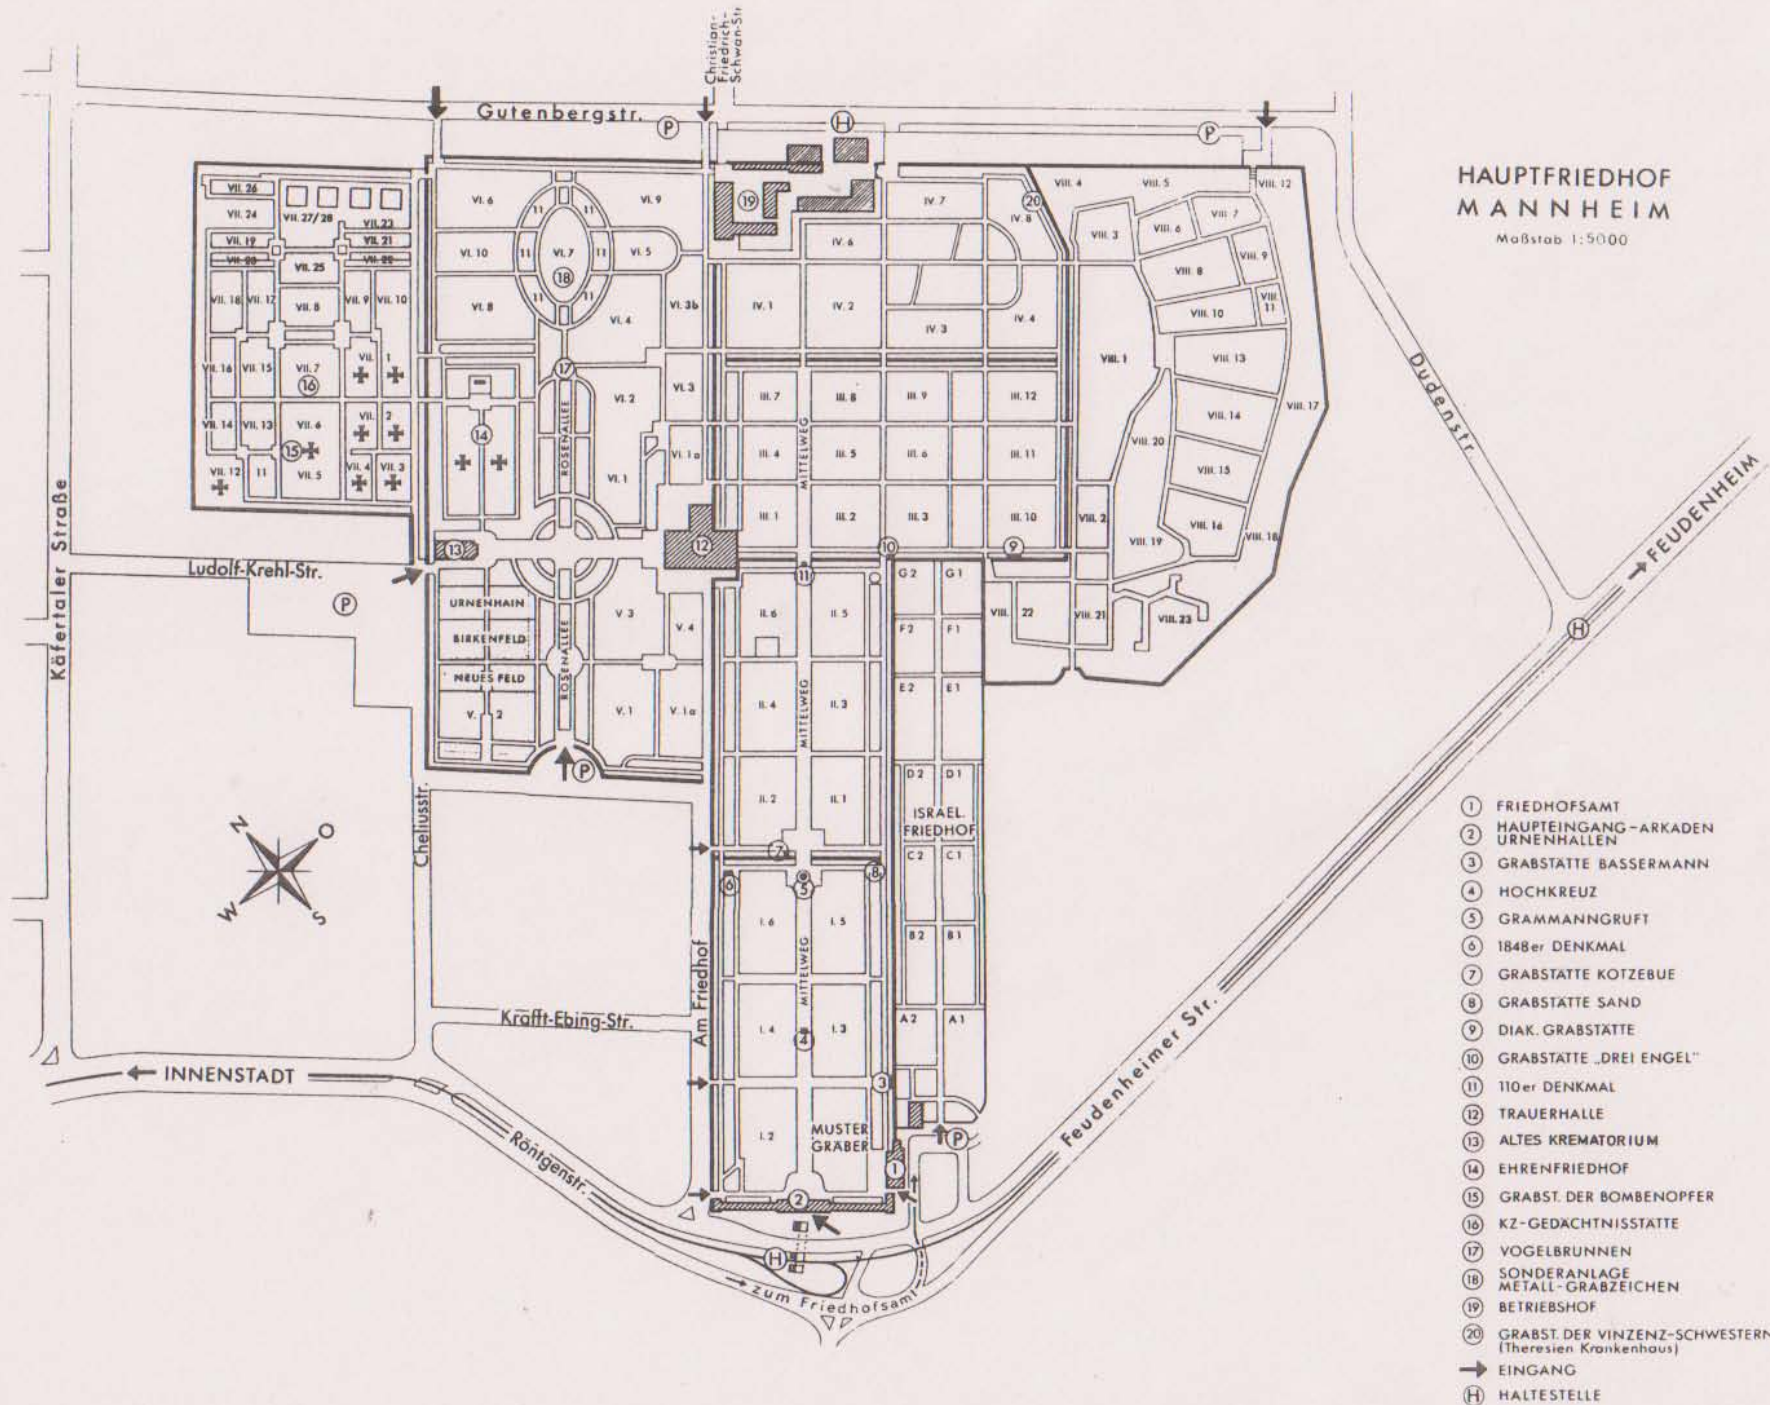

HAUPTFRIEDHOF MANNHEIM

Maßstab 1:5000

- ① FRIEDHOFSAMT
- ② HAUPTINGANG-ARKADEN
URNENHALLEN
- ③ GRABSTÄTTE BASSERMANN
- ④ HOCHKREUZ
- ⑤ GRAMMANGRUFT
- ⑥ 1848er DENKMAL
- ⑦ GRABSTÄTTE KOTZEBUE
- ⑧ GRABSTÄTTE SAND
- ⑨ DIAK. GRABSTÄTTE
- ⑩ GRABSTÄTTE „DREI ENGEL“
- ⑪ 110er DENKMAL
- ⑫ TRAUERHALLE
- ⑬ ALTES KREMATORIUM
- ⑭ EHRENFRIEDHOF
- ⑮ GRABST. DER BOMBENOPFER
- ⑯ KZ-GEDACHTNISSTÄTTE
- ⑰ VOGELBRUNNEN
- ⑱ SONDERANLAGE
METALL-GRABZEICHEN
- ⑲ BETRIEBSHOF
- ⑳ GRABST. DER VINZENZ-SCHWESTERN
(Theresien Krankenhaus)
- ➔ EINGANG
- Ⓜ HALTESTELLE